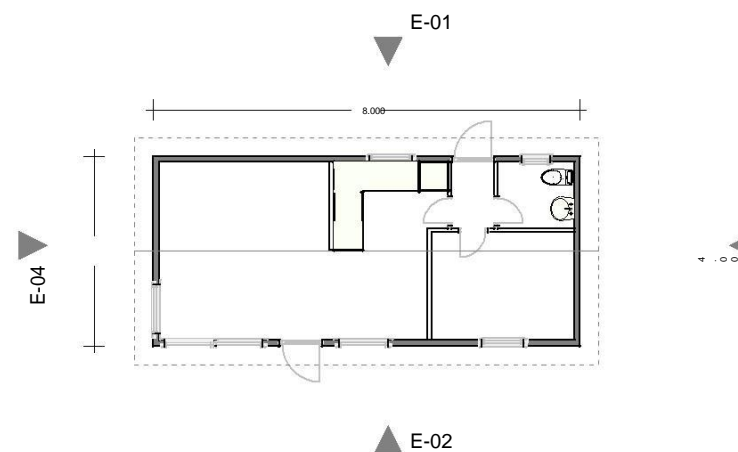

PLANTEGNING

KONGELUNDSHUS TYPE: KLH32A

BRUTTOAREAL: 32KVM

TAG:

- ETERNIT BØLGEPLADER
- LÆGTER 38x75 / ISOLERING 100MM
- PROFILBEKLÆDNING 19x100
- ÅS 75x150

GULV:

- BRÆDDER, FYRRETRÆ 26x130 PÅ STRØER
- BUNDREM/STRØER 50x100 / ISOLERING 100MM
- TRÅD/VINDPAP
- PUNKTFUNDAMENT

YDERVÆGGE:

- PROFILBEKLÆDNING 25x125
- STOLPER 38x75 / ISOLERING 75MM
- GIPS 13MM

INDERVÆGGE, 79MM:

- GIPS 13MM
- RIGLER 38x53 / INGEN ISOLERING
- GIPS 13MM

PRIS

FÆRDIGBYG

KR. 169.950,00 INKL. MOMS

MEDBYG

KR. 149.500,00 INKL. MOMS

TILVALG

SE WWW.KONGELUNDSHUSENE.DK