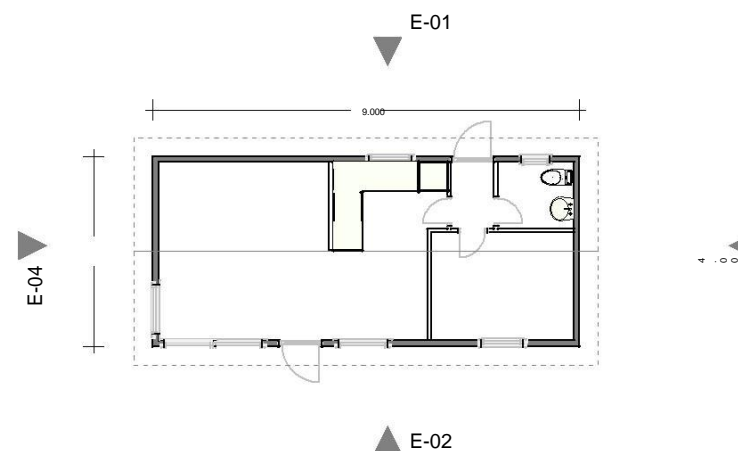

PLANTEGNING

KONGELUNDSHUS TYPE: KLH36A

BRUTTOAREAL: 36KVM

TAG:

- ETERNIT BØLGEPLADER
- LÆGTER 38x75 / ISOLERING 100MM
- PROFILBEKLÆDNING 19x100
- ÅS 75x150

GULV:

- BRÆDDER, FYRRETRÆ 26x130 PÅ STRØER
- BUNDREM/STRØER 50x100 / ISOLERING 100MM
- TRÅD/VINDPAP
- PUNKTFUNDAMENT

YDERVÆGGE:

- PROFILBEKLÆDNING 25x125
- STOLPER 38x75 / ISOLERING 75MM
- GIPS 13MM

INDERVÆGGE, 79MM:

- GIPS 13MM
- RIGLER 38x53 / INGEN ISOLERING
- GIPS 13MM

PRIS

FÆRDIGBYG

KR. 182.350,00 INKL. MOMS

MEDBYG

KR. 155.350,00 INKL. MOMS

TILVALG

SE WWW.KONGELUNDSHUSENE.DK