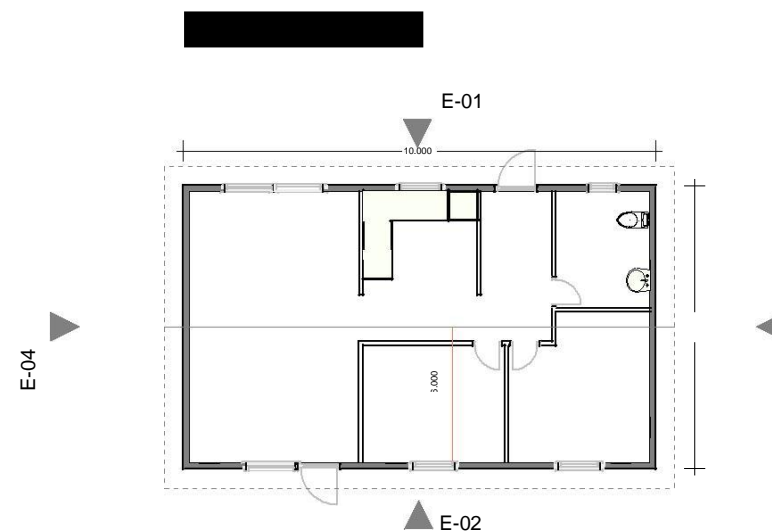

INDERVÆGGE, 79MM:

- GIPS 13MM
- RIGLER 38x53 / INGEN ISOLERING
- GIPS 13MM

FÆRDIGBYG

KR. 266,450 INKL. MOMS

MEDBYG

KR. 231,450 INKL. MOMS

TILVALG

SE WWW.KONGELUNDSHUSENE.DK