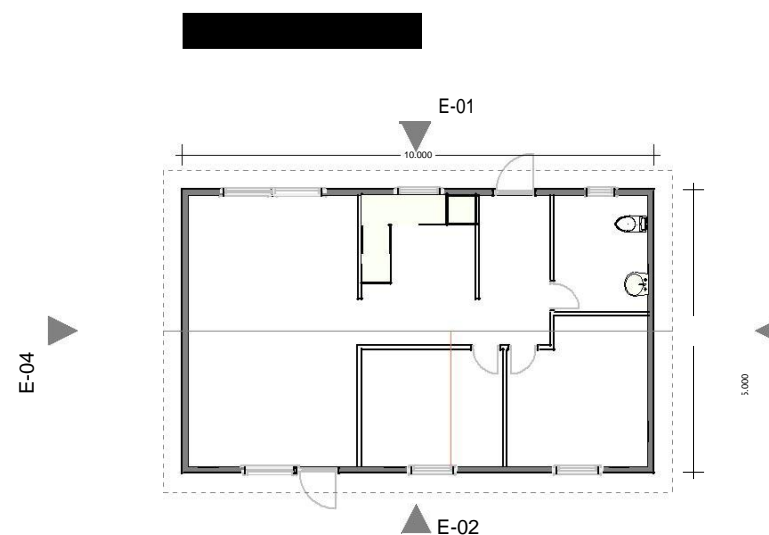

INDERVÆGGE, 79MM:

- GIPS 13MM
- RIGLER 38x53 / INGEN ISOLERING
- GIPS 13MM

FÆRDIGBYG

KR. 235.650,00 INKL. MOMS

MEDBYG

KR. 200.650,150 INKL. MOMS

TILVALG

SE WWW.KONGELUNDSHUSENE.DK