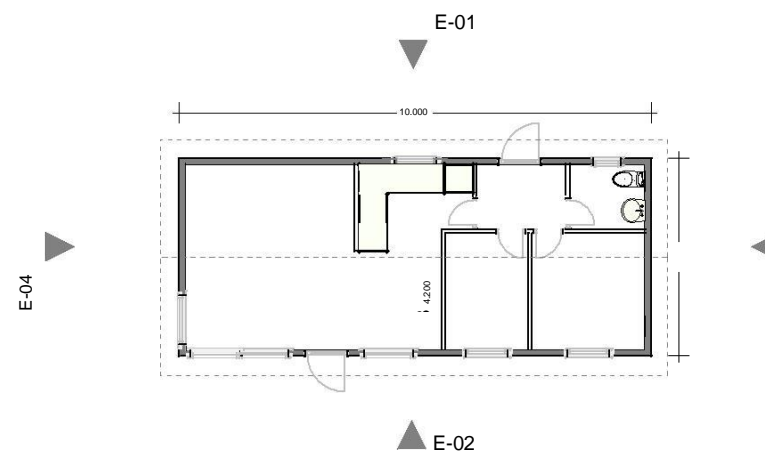

KONGELUNDS HUSENE

Kongelundshusene ApS
Roskildevej 408
2640 Hedehusene

CVR: 34 70 38 41

T: +45 40 15 70 09
M: mail@kongelundshusene.dk

W: www.kongelundshusene.dk

KONGELUNDSHUS TYPE: KLH42A

BRUTTOAREAL: 42KVM

TAG:

- ETERNIT BØLGEPLADER
- LÆGTER 38x75 / ISOLERING 100MM
- PROFILBEKLÆDNING 19x100
- ÅS 75x150

GULV:

- BRÆDDER, FYRRETRÆ 26x130 PÅ STRØER
- BUNDREM/STRØER 50x100 / ISOLERING 100MM
- TRÅD/VINDPAP
- PUNKTFUNDAMENT

YDERVÆGGE:

- PROFILBEKLÆDNING 25x125
- STOLPER 38x75 / ISOLERING 75MM
- GIPS 13MM

INDERVÆGGE, 79MM:

- GIPS 13MM
- RIGLER 38x53 / INGEN ISOLERING
- GIPS 13MM

FÆRDIGBYG

KR. 196.750,00 INKL. MOMS

MEDBYG

KR. 170.750,00 INKL. MOMS

TILVALG

SE WWW.KONGELUNDSHUSENE.DK